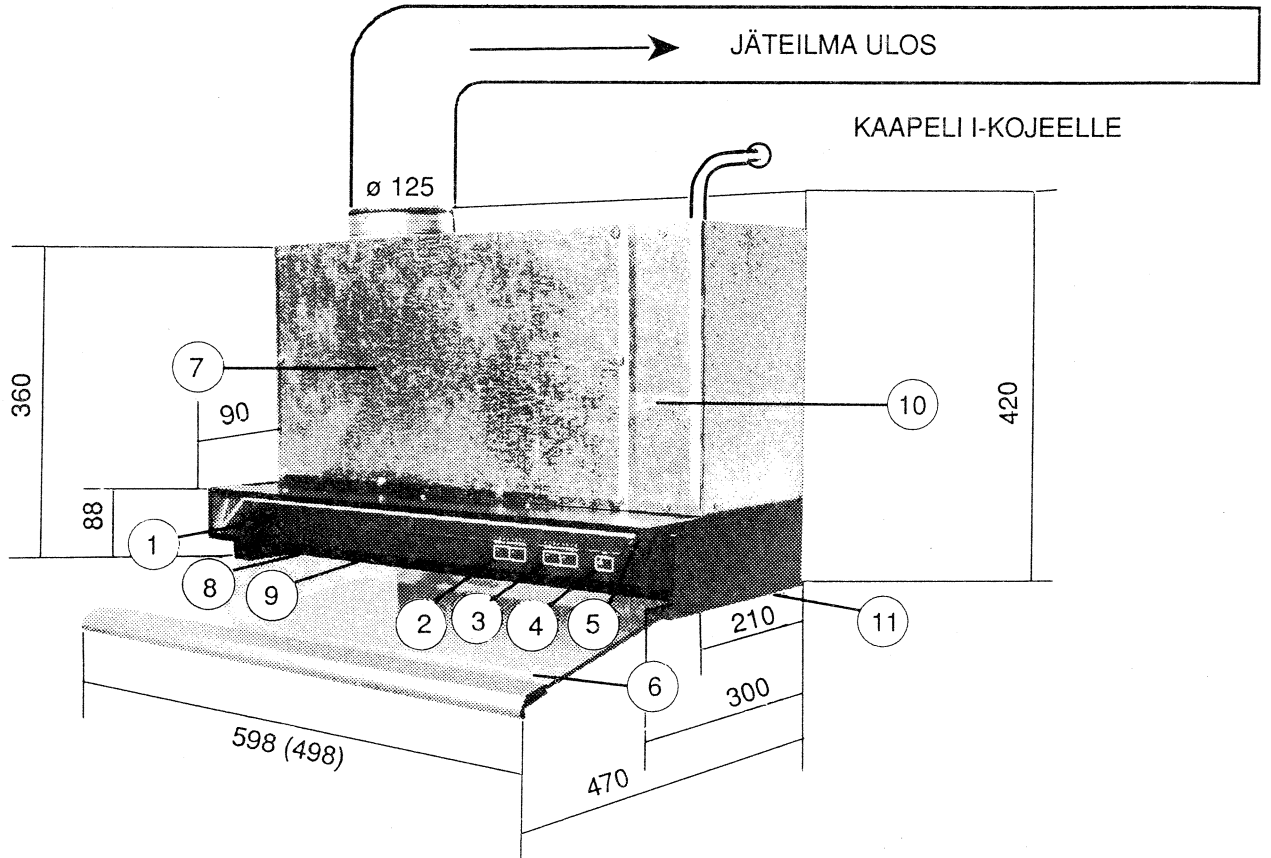

TOIMII I-KOJEIDEN, KAIR 400BD, KAIR 500, KAIR 700 JA MODUULIMALLIEN YHTEYDESSÄ.

- 1 ETUPANEELIKORTTI
- 2 LIESITUULETTIMEN SÄÄTÖ KALVOPAINIKKEILLA, LEDI-MERKKIVALOT
- 3 I-KOJEEN SÄÄTÖ KALVOPAINIKKEILLA, LEDI-MERKKIVALOT
- 4 VALAISIMEN PAINIKE, LEDI-MERKKIVALO
- 5 I-KOJEEN SÄHKÖSUODATTIMEN TOIMINNAN LEDI-MERKKIVALO
- 6 LIUKUVA ETULASI
- 7 PUHALLINKAMMIO ÄÄNENVAIMENNUSJÄRJESTELMÄLLÄ
- 8 PUHALTIMIEN TEHON ELEKTRONISET SÄÄTÖKORTIT 2 KPL
- 9 LOISTEPUTKIVALAISIN
- 10 SÄHKÖKYTKENTÄKOTELO
- 11 RASVASUODATIN JA PALOPELTI